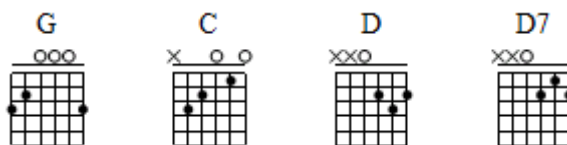

Lettera aperta

I Muvrini
(Album: *Lacrime*)

Tablé par ValparaisoBlue

Capo: 0

Mesure: 3/4

Tonalité: G (1# à la clé)

♩ = 156~159

Intro:

(Prélude piano)

Rythmique guitare (6 croches par mesure)

G	G	G	C	G	C	G	C
---	---	---	---	---	---	---	---

G C G
Ci n'hè, discorsi pumposi,

C G
Divine infrasate

D D7
Chì marcanu bè,

G C G
Ma ùn sò, à u to cutidianu