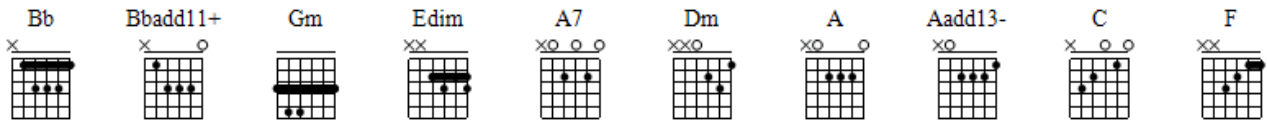

A mo prumessa

G.T. Rocchi – Felice Travaglini
(Feli – O Corsica la mea)

Tablé par ValparaisoBlue

Capo: 0

Mesure: 4/4 (2/4 ?)

Tonalité: Dm [relatif F] (1b à la clé)

♩ = Larghetto (62 ~ 64)

(Début a capella)

Di tè ùn ne sapia nunda
Nunda nè nome nè casa
Nè locu duv'è t'ere nata
Da un salutu à un a dumane
L'amore piglia strade arcane
Quant'è tù si stata aspettata
Un ghjornu soga u sole s'apre
Eranu in focu e to labbre
Un basgiu m'ha zingatu miccia
Da tandu poca a primura
Varghi a caternu ogni misura
L'amore face à piccia piccia
U mo penseru d'amore veru
Quellu chi sfida ogni raggio
A mo prumessa a mo scumessa

A chjave di a mo prigiò

Bb Bbadd11+ Gm
Vicinu à tè u tempu hè mattu
Bb F Gm
Un ne sò più tempu nè ora
Edim A(7) Dm
Nè menu strada di dimora
Bb Bbadd11+ Gm
Cun tè si parte in Caravelle
Bb F Gm
A'scopre mondi à tucca stelle
Edim A(7) Dm
Sin'à chì a notte un si sfiora
Gm A7
Vicinu à tè a passeria
A Dm
A vita è più so a pudia
C F Gm
S'è lu si pò more d'amore
(Gm) Dm
More cun tè pè una stonda
A
Po turnà à vita gioconda
A7 Dm
À sente batte u to core