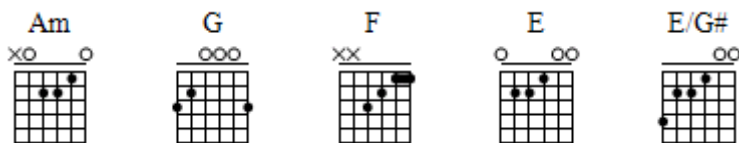

## Capo: 0

Mesure: 4/4

Tonalité: Am [relatif C]

♩=132 (~)

Intro: {Tablatures PDF & Guitar Pro disponibles sur [Corsica-Tabs](http://Corsica-Tabs)}

Mesure 1	2	3	4
<b>Am</b>	<b>Am</b>	<b>G</b>	<b>F E Am</b>
A jouer 6 fois			